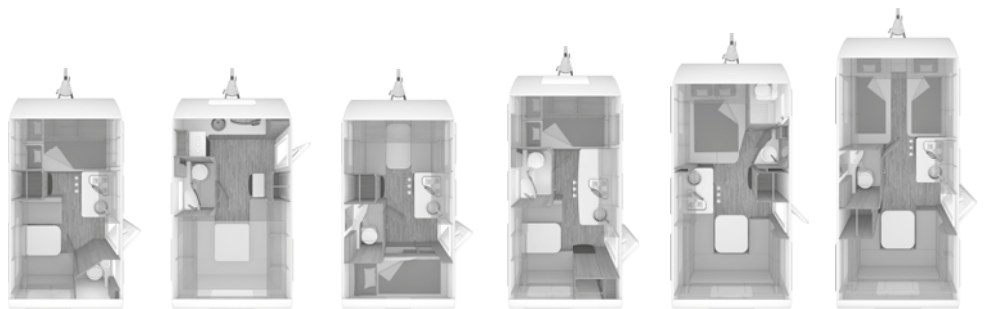

TECHNISCHE INFORMATIE / PRIJZEN

CaraOne	390 QD	390 PUH	400 LK	420 QD	450 FU	480 EU
Opbouwdeur (breedte x hoogte) (cm)	60 x 181	70 x 181	60 x 181	70 x 181	60 x 181	60 x 181
Wanddikte dak (mm)	33	33	33	33	33	33
Wanddikte zijwand (mm)	33	33	33	33	33	33
Wanddikte bodem (mm)	40	40	40	40	40	40
WOONRUIMTE						
Bedmaat voor (cm)	196 x 140/128	-	185 x 152/146	196 x 140	199 x 137	212 x 85; 194 x 85
Bedmaat midden (cm)	-	-	-	-	-	-
Bedmaat achter (cm)	187 x 117/88	197 x 189/171	199 x 74; 199 x 70	181 x 117/88	199 x 152/128	199 x 140/128
Bedmaat hefbed (cm)	-	196 x 142	-	-	-	-
WATER						
Vers watertank (volume in liter)	15	15	15	15	15	15
KEUKEN						
Koelkast (volume in liter)	98	133	98	98	98	98
ELEKTRISCHE VOORZIENING						
Aantal 230 V aansluitpunten	2	2	2	2	2	2
Consumentenprijs incl. 21% BTW	17.070,00 €	21.790,00 €	17.210,00 €	18.430,00 €	20.670,00 €	21.540,00 €