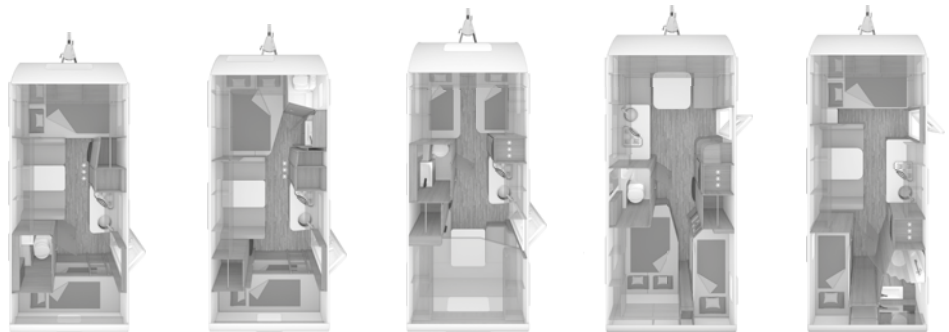

De door de fabrikant opgegeven maximale massa van de extra uitrusting is bedoeld om ervoor te zorgen dat het wettelijk voorgeschreven minimum laadvermogen voor bagage en andere accessoires daadwerkelijk beschikbaar is voor het laadvermogen na aflevering van een caravan door de fabrikant. Indien de feitelijke voertuigmassa door de keuze van extra uitrusting zodanig wordt verhoogd dat er rekenkundig gezien niet meer voldoende laadvermogen overblijft tussen de feitelijke voertuigmassa en de technische maximum massa voor het toegestane aantal passagiers en het minimum laadvermogen, heeft u met betrekking tot de configuratie de mogelijkheid om een verhoging van de voertuigmassa te kiezen of de extra uitrusting weg te laten. In onze configurator is dit dan een voorwaarde om de configuratie te kunnen voortzetten. Als dit niet gebeurt, kan de configuratie niet worden voortgezet. Gedetailleerde technische en juridische informatie over het onderwerp "voertuiggewichten" kunt u raadplegen vanaf pagina 22 en op configurator.weinsberg.com/nl.

CARAVAN CaraOne

TECHNISCHE INFORMATIE / PRIJZEN

CaraOne	480 QDK	500 FDK	540 EUH	550 UK	550 QDK
BASIS UITVOERING					
Totale lengte inclusief dissel (cm)	707	719	743	761	759
Lotale carrosserielengte (cm)	516	528	552	570	568
Breedte (buiten) (cm)	232	232	232	250	232
Breedte (binnen) (cm)	216	216	216	234	216
Hoogte (buiten) (cm)	257	257	270	257	257
Hoogte (binnen) (cm)	196	196	209	196	196
Omloopmaat voortent (cm) (Opmerking: H139)	969	981	1.023	1.023	1.021
Rijklaar gewicht (basismodel zonder opties, maar met basisuitrusting) (kg) (Opmerking: H140, H719)	1.080	1.100	1.240	1.250	1.200
Toegestane maximum massa*** (kg) (Opmerking: H719)	1.350	1.350	1.500	1.500	1.500
Maximum resterend laadvermogen (kg)	128	107	114	103	153
Slaapplaatsen (Opmerking: H141)	6	6	6	6	6
Maximaal mogelijk aantal slaapplaatsen (Opmerking: H142)	7	7	6	7	7
OPBOUW					
Openslaande ramen rondom	6	6	6	7	6