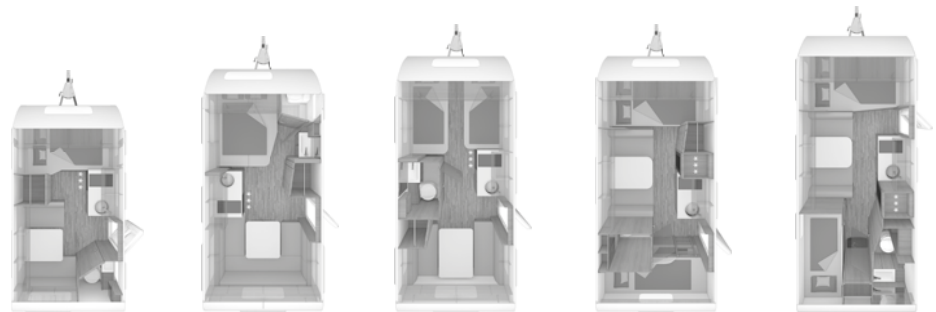

De door de fabrikant opgegeven maximale massa van de extra uitrusting is bedoeld om ervoor te zorgen dat het wettelijk voorgeschreven minimum laadvermogen voor bagage en andere accessoires daadwerkelijk beschikbaar is voor het laadvermogen na aflevering van een caravan door de fabrikant. Indien de feitelijke voertuigmassa door de keuze van extra uitrusting zodanig wordt verhoogd dat er rekenkundig gezien niet meer voldoende laadvermogen overblijft tussen de feitelijke voertuigmassa en de technische maximum massa voor het toegestane aantal passagiers en het minimum laadvermogen, heeft u met betrekking tot de configuratie de mogelijkheid om een verhoging van de voertuigmassa te kiezen of de extra uitrusting weg te laten. In onze configurator is dit dan een voorwaarde om de configuratie te kunnen voortzetten. Als dit niet gebeurt, kan de configuratie niet worden voortgezet. Gedetailleerde technische en juridische informatie over het onderwerp "voertuiggewichten" kunt u raadplegen vanaf pagina 22 en op ["configurator.weinsberg.com/nl"](http://configurator.weinsberg.com/nl).

CARAVAN CaraCito

TECHNISCHE INFORMATIE / PRIJZEN

CaraCito	390 QD	450 FU	470 EU	470 QDK	500 QDK
BASIS UITVOERING					
Totale lengte inclusief dissel (cm)	593	659	683	683	719
Lotale carrosserielengte (cm)	402	468	492	492	528
Breedte (buiten) (cm)	220	232	232	232	232
Breedte (binnen) (cm)	204	216	216	216	216
Hoogte (buiten) (cm)	257	257	257	257	257
Omloopmaat voortent (cm) (Opmerking: H139)	855	921	945	945	981
Rijklaar gewicht (basismodel zonder opties, maar met basisuitrusting) (kg) (Opmerking: H140, H719)	795	905	945	945	1.035
Toegestane maximum massa*** (kg) (Opmerking: H719)	1.100	1.200	1.200	1.200	1.350
Maximum resterend laadvermogen (kg)	194	178	135	115	172
Slaapplaatsen (Opmerking: H141)	4	4	4	6	6
Maximaal mogelijk aantal slaapplaatsen (Opmerking: H142)	4	4	4	7	7
OPBOUW					
Openslaande ramen rondom	3	3	3	5	5
Opbouwdeur (breedte x hoogte) (cm)	57 x 172	57 x 172	57 x 172	57 x 172	57 x 172