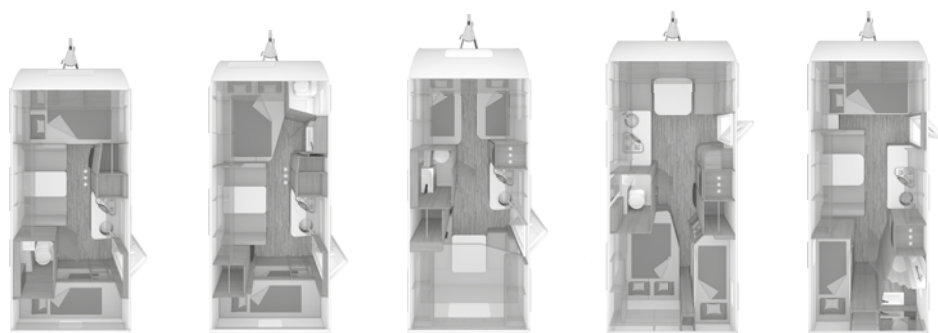

TECHNISCHE INFORMATIE / PRIJZEN

CaraOne	480 QDK	500 FDK	540 EUH	550 UK	550 QDK
Opbouwdeur (breedte x hoogte) (cm)	70 x 181	70 x 181	60 x 181	70 x 181	70 x 181
Wanddikte dak (mm)	33	33	33	33	33
Wanddikte zijwand (mm)	33	33	33	33	33
Wanddikte bodem (mm)	40	40	40	40	40
WOONRUIMTE					
Bedmaat voor (cm)	208 x 140	198 x 137	200 x 85; 188 x 85	215 x 141/135	208 x 139
Bedmaat midden (cm)	183 x 95/124	183 x 95/124	-	-	183 x 94/124
Bedmaat achter (cm)	211 x 74; 211 x 70	211 x 74; 211 x 70	199 x 175/133	199 x 137; 189 x 66; 189 x 70	187 x 76; 188 x 70
Bedmaat hefbed (cm)	-	-	196 x 142	-	-
WATER					
Vers watertank (volume in liter)	15	15	15	15	15
KEUKEN					
Koelkast (volume in liter)	133	133	133	133	133
ELEKTRISCHE VOORZIENING					
Aantal 230 V aansluitpunten	2	2	2	2	2
Consumentenprijs incl. 21% BTW	22.090,00 €	22.660,00 €	25.410,00 €	24.490,00 €	23.780,00 €