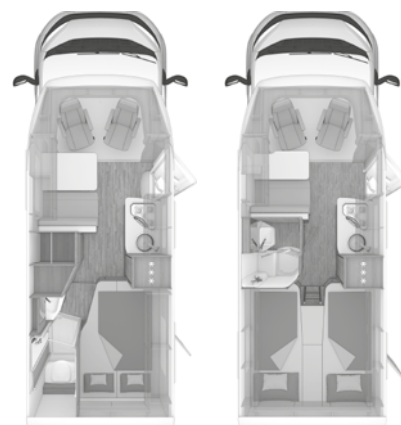

HALFINTEGRAAL
CaraCompact FIAT

TECHNISCHE INFORMATIE / PRIJZEN

CaraCompact	600 MF	600 MEG
BASIS UITVOERING		
Chassis	FIAT	FIAT
Motorvermogen	103 kW / 140 pk	103 kW / 140 pk
Versnellingsbak	man.	man.
Totale lengte (cm)	675	675
Breedte (buiten) (cm)	220	220
Breedte (binnen) (cm)	205	205
Hoogte (buiten) (cm)	280	280
Hoogte (binnen) (cm)	200	200
Rijklaar gewicht (basismodel zonder opties, maar met basisuitrusting) (kg) (Opmerking: H140)	2.795 (2.655 - 2.935)	2.795 (2.655 - 2.935)
Toegestane maximum massa (kg)***	3.500	3.500
Maximum resterend laadvermogen (kg)	332	332
Maximaal aanhangergewicht (kg)	2.000	2.000
Wielbasis (cm)	380	380
Bandenmaat	215/70 R 15 CP	215/70 R 15 CP
Velgenmaat	6J x 15	6J x 15
Toegestaan aantal personen tijdens het rijden	4	4
Slaapplaatsen (Opmerking: H141)	2	2
Maximaal mogelijk aantal slaapplaatsen (H142)	2	2
Automatische 3-punts veiligheidsgordel, in hoogte verstelbaar	2	2
Maximaal mogelijk aantal zitplaatsen met veiligheidsgordel	4	4
OPBOUW		
Openslaande ramen rondom	3	3
Opbouwdeur (breedte x hoogte) (cm)	60 x 195	60 x 195
Wanddikte dak (mm)	31	31
Wanddikte zijwand (mm)	31	31
Wanddikte bodem (mm)	40	40
WOONRUIMTE		
Driepuntsgordel in rijrichting	2	2
Bedmaat achter (cm)	201 x 140	2 x 200 x 82
WATER		
Vuil watertank (volume in liter)	95	95
Vers watertank (volume in liter) (H711,H712E)	110	110
Vulniveau van de vers watertank	10	10
KEUKEN		
Koelkast (volume in liter)	142	142
ELEKTRISCHE VOORZIENING		
Accu woonruimte (Ah)	75	75
Aantal 230 V aansluitpunten	5	6
Aantal USB aansluitpunten	1	1
FIAT Ducato 3.500 kg***; 2,2 l 140 Multijet; voorwielaandrijving; Euro 6d-Final (103 kW/140 pk)		
Consumentenprijs incl. 21% BTW en BPM	87.397,00 €	87.397,00 €

Belangrijke opmerkingen

Wanneer u uw voertuig selecteert en configureert, moet u er rekening mee houden dat de installatie van extra uitrusting af fabriek de feitelijke massa van het voertuig vermeerderd en het laadvermogen vermindert. Het op de volgende pagina's vermelde gewicht van de extra uitrusting („pakketten“, „uitrustingskenmerken“ en „opties“) komt overeen met het extra gewicht ten opzichte van de standaarduitrusting van de desbetreffende indeling. Het totale gewicht van de geconfigureerde extra uitrusting, zoals door de fabrikant in de technische gegevens wordt aangegeven, mag de vastgelegde maximale massa van de extra uitrusting niet overschrijden. Dit is een waarde die voor elke indeling wordt berekend en waarmee Knaus Tabbert AG als fabrikant de maximaal beschikbare massa voor de af fabriek ingebouwde, extra uitrusting bepaalt.