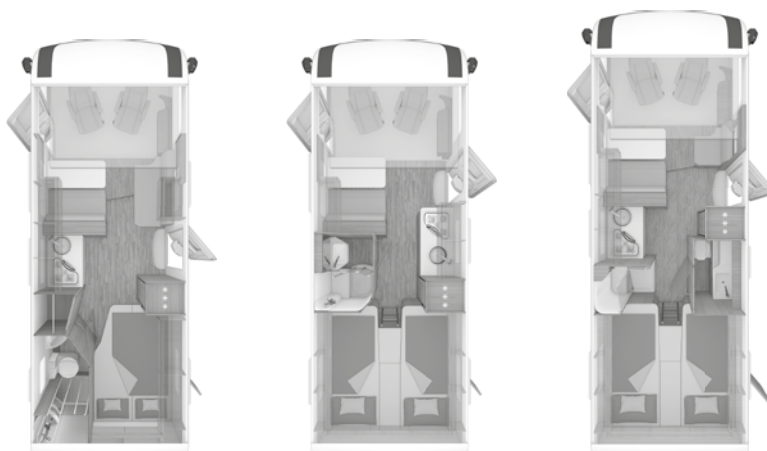

TECHNISCHE INFORMATIE / PRIJZEN

CaraCore	650 MF	650 MEG	700 MEG Light
Slaapplaatsen (Opmerking: H141)	5	4	5
Maximaal mogelijk aantal slaapplaatsen (Opmerking: H142)	5	4	5
Automatische 3-punts veiligheidsgordel, in hoogte verstelbaar	2	2	2
Maximaal mogelijk aantal zitplaatsen met veiligheidsgordel	5	4	5
OPBOUW			
Openslaande ramen rondom	3	3	3
Opbouwdeur (breedte x hoogte) (cm)	70 x 195	70 x 195	70 x 195
Wanddikte dak (mm)	31	31	31
Wanddikte zijwand (mm)	31	31	31
Wanddikte bodem (mm)	40	40	40
WOONRUIMTE			
Driepuntsgordel in rijrichting	2	2	2
Bedmaat hefbed (cm)	193 x 150	193 x 150	193 x 150
Bedmaat voor (cm)	209 x 106	-	209 x 106/50
Bedmaat achter (cm)	201 x 133/103	2 x 201 x 87	2 x 201 x 87
WATER			
Vuil watertank (volume in liter)	95	95	95
Vers watertank (volume in liter) (Opmerking: H711,H712C)	100	100	100
Vulniveau van de vers watertank	10	10	10
KEUKEN			
Koelkast (volume in liter)	142	142	142
ELEKTRISCHE VOORZIENING			
Accu woonruimte (Ah)	75	75	75
Aantal 230 V aansluitpunten	7	7	7
Aantal USB aansluitpunten	1	1	1
FIAT Ducato 3.500 kg***; 2,2 l 140 Multijet met Start-Stop-System incl. slimme dynamo (220 A); voorwielaandrijving; Euro 6d-Final (103 kW/140 pk)			
Consumentenprijs incl. 21% BTW en BPM	92.337,00 €	92.287,00 €	95.994,00 €