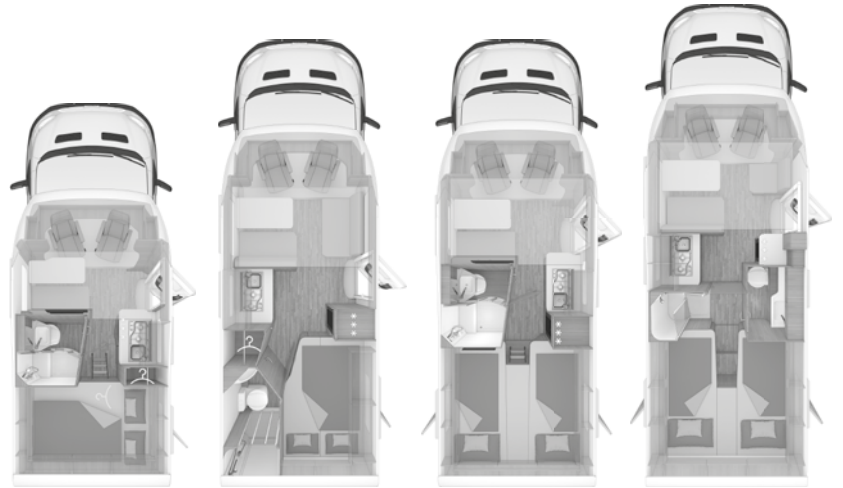

HALFINTEGRAAL CaraSuite FORD

TECHNISCHE INFORMATIE / PRIJZEN

CaraSuite FORD

550 MG

650 MF

650 MEG

700 MEG

BASIS UITVOERING