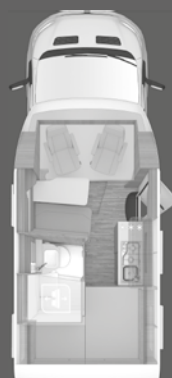

CaraView

Konfigurator 

Nu kampeerauto configureren op: configurator.weinsberg.com/nl

HALFINTEGRAAL X-Cursion Van VW T6

Dit is niet zomaar een voertuig..
(vanaf bladzijde 6)

OOK ALS
EDITION
[PEPPER]

500 MQ

500 LT