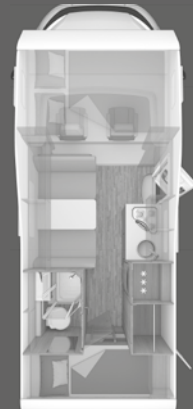

HALFINTEGRAAL CaraSuite FIAT

Comfortabel groot
[vanaf bladzijde 43]

HEFBED
Standaard

650 MF

650 MG

700 ME

HALFINTEGRAAL CaraSuite FORD

Comfortabel groot
[vanaf bladzijde 52]

HEFBED
Standaard

550 MG

NIEUW

650 MF

NIEUW

650 MEG

700 MEG

ALKOOF CaraHome FIAT

Mobiele thuis
[vanaf bladzijde 61]

550 MG

600 DKG

650 DG

650 DG
IN
SUPERLIGHT
TECHNOLOGIE

650 MEG

INTEGRAAL CaraCore FIAT

Stijlbewuste trendsetter
[vanaf bladzijde 70]

HEFBED
Standaard

650 MF

650 MEG

700 MEG Light

700 MEG
IN
SUPERLIGHT
TECHNOLOGIE