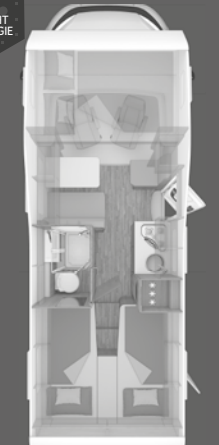

HALFINTEGRAAL CaraSuite FIAT

Comfortabel groot
[vanaf bladzijde 43]

HEFBED
Standaard

650 MF

650 MG

700 ME

HALFINTEGRAAL CaraSuite FORD

Comfortabel groot
[vanaf bladzijde 52]

HEFBED
Standaard

550 MG

NIEUW

650 MF

NIEUW

650 MEG

700 MEG

ALKOOF CaraHome FIAT

Mobiele thuis
[vanaf bladzijde 61]

550 MG

600 DKG

650 DG

650 DG
IN
SUPERLIGHT
TECHNOLOGIE

650 MEG

INTEGRAAL CaraCore FIAT

Stijlbewuste trendsetter
[vanaf bladzijde 70]

HEFBED
Standaard

650 MF

650 MEG

700 MEG Light

700 MEG
IN
SUPERLIGHT
TECHNOLOGIE