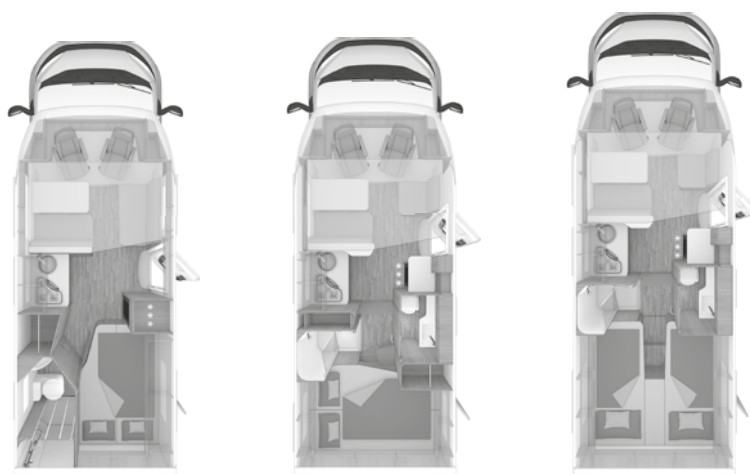

TECHNISCHE INFORMATIE / PRIJZEN

CaraSuite

	650 MF	650 MG	700 ME
Slaapplaatsen (Opmerking: H141)	6	5	5
Maximaal mogelijk aantal slaapplaatsen (Opmerking: H142)	6	5	5
Automatische 3-punts veiligheidsgordel, in hoogte verstelbaar	2	2	2
Maximaal mogelijk aantal zitplaatsen met veiligheidsgordel	5	5	5
OPBOUW			
Openslaande ramen rondom	3	3	3
Opbouwdeur (breedte x hoogte) (cm)	70 x 195	70 x 195	70 x 195
Wanddikte dak (mm)	31	31	31
Wanddikte zijwand (mm)	31	31	31
Wanddikte bodem (mm)	40	40	40
WOONRUIMTE			
Driepuntsgordel in rijrichting	2	2	2
Bedmaat hefbed (cm)	192 x 140	192 x 140/120	192 x 140/120
Bedmaat voor (cm)	210 x 123/110	210 x 123/72	210 x 123/72
Bedmaat achter (cm)	201 x 133/103	210 x 135/123	2 x 201 x 86
WATER			
Vuil watertank (volume in liter)	95	95	95
Vers watertank (volume in liter) (Opmerking: H711,H712C)	100	100	100
Vulniveau van de vers watertank	10	10	10
KEUKEN			
Koelkast (volume in liter)	133	133	133
ELEKTRISCHE VOORZIENING			
Accu woonruimte (Ah)	75	75	75
Aantal 230 V aansluitpunten	5	6	6
Aantal USB aansluitpunten	1	1	1

FIAT Ducato 3.500 kg***; 2,2 l 140 Multijet met Start-Stop-System incl. slimme dynamo (220 A); voorwielaandrijving; Euro 6d-Final (103 kW/140 pk)

Consumentenprijs incl. 21% BTW en BPM	87.397,00 €	87.807,00 €	90.524,00 €