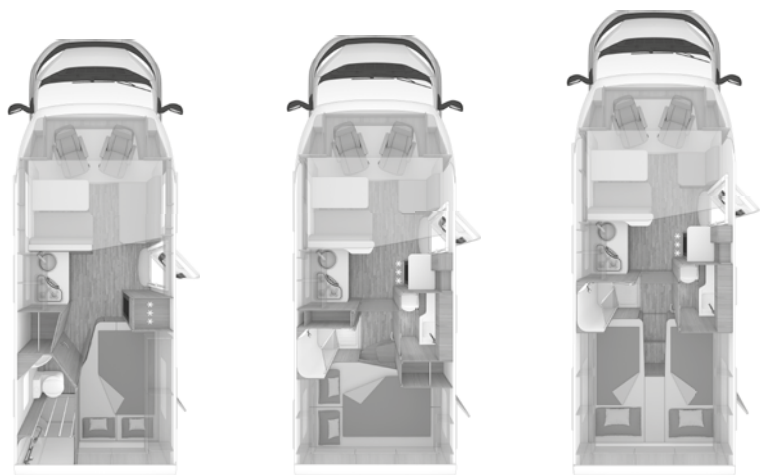

HALFINTEGRAAL CaraSuite FIAT

TECHNISCHE INFORMATIE / PRIJZEN

CaraSuite

650 MF

650 MG

700 ME

BASIS UITVOERING			
Chassis	FIAT	FIAT	FIAT
Motorvermogen	103 kW / 140 pk	103 kW / 140 pk	103 kW / 140 pk
Versnellingsbak	man.	man.	man.
Totale lengte (cm)	699	699	741
Breedte (buiten) (cm)	232	232	232
Breedte (binnen) (cm)	218	218	218
Hoogte (buiten) (cm)	294	294	294
Hoogte (binnen) (cm)	215	215	215
Rijklaar gewicht (basismodel zonder opties, maar met basisuitrusting) (kg) (Opmerking: H140)	2.955 (2.807 - 3.103)	2.915 (2.769 - 3.061)	2.995 (2.845 - 3.145)
Toegestane maximum massa (kg)***	3.500	3.500	3.500
Maximum resterend laadvermogen (kg)	160	200	115
Maximaal aanhangergewicht (kg)	2.000	2.000	2.000
Wielbasis (cm)	380	403	403
Bandenmaat	215/70 R 15 CP	215/70 R 15 CP	215/70 R 15 CP
Velgenmaat	6J x 15	6J x 15	6J x 15
Toegestaan aantal personen tijdens het rijden	4	4	4

*** het vermelde gewicht is de toegestane maximum massa. Verdere extra opties alsook juridische en technische informatie over het onderwerp „voertuiggewichten“ kunt u raadplegen vanaf pagina 4 en pagina 81 van deze prijslijst en op configurator.knaus.com/nl