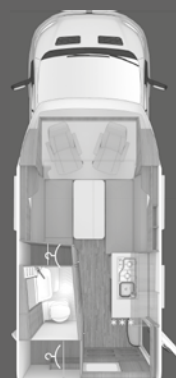

CaraView

Konfigurator 

Nu kampeerauto configureren op: configurator.weinsberg.com/nl

HALFINTEGRAAL X-Cursion Van VW T6

Dit is niet zomaar een voertuig..
(vanaf bladzijde 6)

OOK ALS
EDITION
[PEPPER]

500 MQ

500 LT