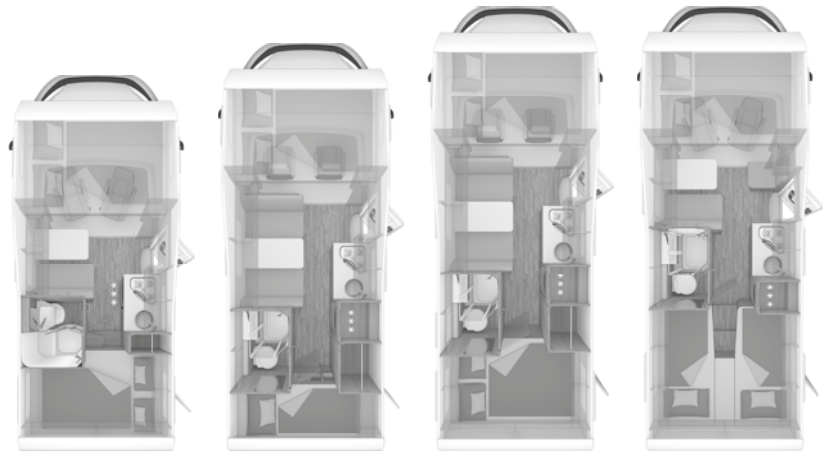

ALKOOF CaraHome FIAT

TECHNISCHE INFORMATIE / PRIJZEN

CaraHome

550 MG

600 DKG

650 DG

650 MEG

BASIS UITVOERING

Chassis	FIAT	FIAT	FIAT	FIAT
Motorvermogen	103 kW / 140 pk	103 kW / 140 pk	103 kW / 140 pk	103 kW / 140 pk
Versnellingsbak	man.	man.	man.	man.
Totale lengte (cm)	597	645	699	699
Breedte (buiten) (cm)	230	230	230	230
Breedte (binnen) (cm)	216	216	216	216
Hoogte (buiten) (cm)	320	320	320	320
Hoogte (binnen) (cm)	200	200	200	200
Rijklaar gewicht (basismodel zonder opties, maar met basisuitrusting) (kg) (Opmerking: H140)	2.805 (2.665 - 2.945)	2.830 (2.689 - 2.972)	2.870 (2.727 - 3.014)	2.870 (2.727 - 3.014)
Toegestane maximum massa (kg)***	3.500	3.500	3.500	3.500
Maximum resterend laadvermogen (kg)	330	130	85	255
Maximaal aanhangergewicht (kg)	2.000	2.000	2.000	2.000
Wielbasis (cm)	345	345	380	380
Bandenmaat	215/70 R 15 CP	215/70 R 15 CP	215/70 R 15 CP	215/70 R 15 CP
Velgenmaat	6J x 15	6J x 15	6J x 15	6J x 15
Toegestaan aantal personen tijdens het rijden	4	6	6	4

*** het vermelde gewicht is de toegestane maximum massa. Verdere extra opties alsook juridische en technische informatie over het onderwerp „voertuiggewichten“ kunt u raadplegen vanaf pagina 4 en pagina 81 van deze prijslijst en op configurator.knaus.com/nl