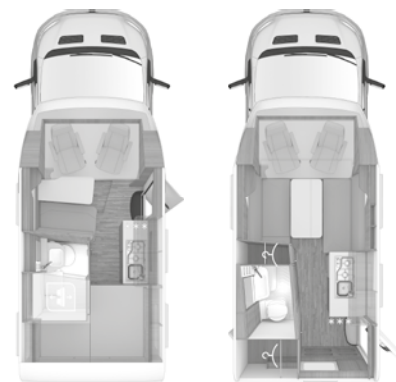

**HALFINTEGRAAL
X-Cursion Van vw**

TECHNISCHE INFORMATIE / PRIJZEN

X-Cursion Van

500 MQ

500 LT

BASIS UITVOERING		
Chassis	VW	VW
Motorvermogen	110 kW / 150 pk	110 kW / 150 pk
Versnellingsbak	man.	man.
Totale lengte (cm)	588	588
Breedte (buiten) (cm)	216	216
Breedte (binnen) (cm)	200	200
Hoogte (buiten) (cm)	284	284
Hoogte (binnen) (cm)	199	199
Rijklaar gewicht (basismodel zonder opties, maar met basisuitrusting) (kg) (Opmerking: H140)	2.595 (2.465 - 2.725)	2.595 (2.465 - 2.725)
Toegestane maximum massa (kg)***	3.200	3.200
Maximum resterend laadvermogen (kg)	231	401
Maximaal aanhangergewicht (kg)	1.700	1.700
Wielbasis (cm)	340	340
Bandenmaat	215/65 R 16 C	215/65 R 16 C
Velgenmaat	6,5J x 16	6,5J x 16
Toegestaan aantal personen tijdens het rijden	4	2
Slaapplaatsen (Opmerking: H141)	2	2
Maximaal mogelijk aantal slaapplaatsen (H142)	4	4
Automatische 3-punts veiligheidsgordel, in hoogte verstelbaar	2	2
Maximaal mogelijk aantal zitplaatsen met veiligheidsgordel	4	4
OPBOUW		
Openslaande ramen rondom	3	4
Opbouwdeur (breedte x hoogte) (cm)	60 x 195	60 x 195
Wanddikte dak (mm)	32	32
Wanddikte zijwand (mm)	31	31
Wanddikte bodem (mm)	40	40
WOONRUIMTE		
Driepuntsgordel in rijrichting	2	2
Bedmaat voor (cm)	-	194 x 140/130
Bedmaat achter (cm)	135 x 200	-
WATER		
Vuil watertank (volume in liter)	58	58
Vers watertank (volume in liter) (Opmerking: H711)	65	65
Vulniveau van de vers watertank	10	10
KEUKEN		
Koelkast (volume in liter)	90	98
ELEKTRISCHE VOORZIENING		
Accu woonruimte (Ah)	80	80
Aantal 230 V aansluitpunten	6	5
Aantal USB aansluitpunten	3	2
VW T6.1 3.200 kg*** 110 kW / 150 pk, 6 versnellingen handgeschakelde versnellingsbak		
Consumentenprijs incl. 21% BTW en BPM	90.801,00 €	90.801,00 €

Belangrijke opmerkingen

Wanneer u uw voertuig selecteert en configureert, moet u er rekening mee houden dat de installatie van extra uitrusting af fabriek de feitelijke massa van het voertuig vermeerderd en het laadvermogen vermindert. Het op de volgende pagina's vermelde gewicht van de extra uitrusting („pakketten“, „uitrustingskenmerken“ en „opties“) komt overeen met het extra gewicht ten opzichte van de standaarduitrusting van de desbetreffende indeling. Het totale gewicht van de geconfigureerde extra uitrusting, zoals door de fabrikant in de technische gegevens wordt aangegeven, mag de vastgelegde maximale massa van de extra uitrusting niet overschrijden. Dit is een waarde die voor elke indeling wordt berekend en waarmee Knaus Tabbert AG als fabrikant de maximaal beschikbare massa voor de af fabriek ingebouwde, extra uitrusting bepaalt.