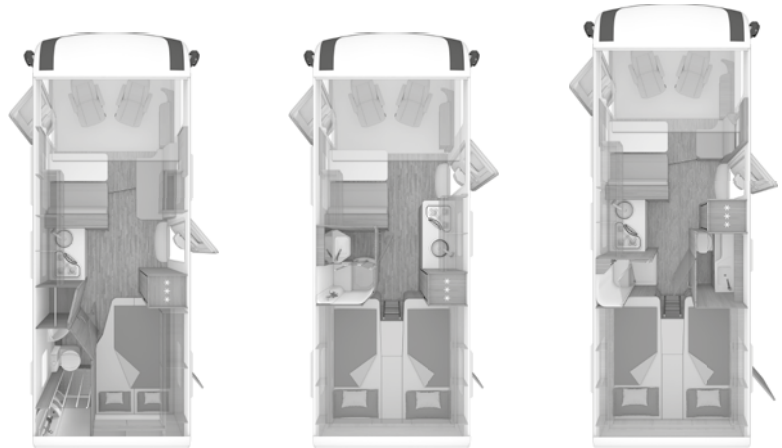

INTEGRAAL CaraCore FIAT

TECHNISCHE INFORMATIE / PRIJZEN

CaraCore

650 MF

650 MEG

700 MEG Light

BASIS UITVOERING			
Chassis	FIAT	FIAT	FIAT
Motorvermogen	103 kW / 140 pk	103 kW / 140 pk	103 kW / 140 pk
Versnellingsbak	man.	man.	man.
Totale lengte (cm)	699	699	741
Breedte (buiten) (cm)	232	232	232
Breedte (binnen) (cm)	218	218	218
Hoogte (buiten) (cm)	279	279	279
Hoogte (binnen) (cm)	200	200	200
Rijklaar gewicht (basismodel zonder opties, maar met basisuitrusting) (kg) (Opmerking: H140)	2.945 (2.798 - 3.092)	2.945 (2.798 - 3.092)	2.945 (2.798 - 3.092)
Toegestane maximum massa (kg)**	3.500	3.500	3.500
Maximum resterend laadvermogen (kg)	140	140	135
Maximaal aanhangergewicht (kg)	2.000	2.000	2.000
Wielbasis (cm)	380	380	403
Bandenmaat	215/70 R 15 CP	215/70 R 15 CP	215/70 R 15 CP
Velgenmaat	6J x 15	6J x 15	6J x 15
Toegestaan aantal personen tijdens het rijden	4	4	4