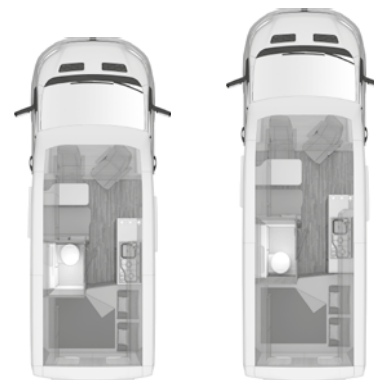

TECHNISCHE INFORMATIE / PRIJZEN

CaraTour FORD

550 MQ

600 MQ

BASIS UITVOERING

Versnellingsbak	man.	man.
Totale lengte (cm)	553	599
Breedte (buiten) (cm)	206	206
Breedte (binnen) (cm)	187	187
Hoogte (buiten) (cm)	274	274
Hoogte (binnen) (cm)	205	205
Massa van het voertuig in rijklare toestand van de gehomologeerde Duitse basisvariant (kg) (H140)	2.715 (2.579 - 2.851)	2.815 (2.674 - 2.956)
Berekende effectieve voertuigmassa van de landelijke basisvariant (kg)	2.715	2.815
Toegestane maximum massa (kg)**	3.500	3.500
Maximum resterend laadvermogen (kg)	414	310
Maximaal aanhangergewicht (kg)	2.500	2.500
Wielbasis (cm)	330	375
Bandenmaat	235/ 65 R 16 C	235/ 65 R 16 C
Velgenmaat	6,5J x 16 H2 / ET 60	6,5J x 16 H2 / ET 60
Toegestaan aantal personen tijdens het rijden	4	4
Slaapplaatsen (Opmerking: H141)	3	3
Maximaal mogelijk aantal slaapplaatsen (H142)	3	3
Automatische 3-punts veiligheidsgordel, in hoogte verstelbaar	2	2
Maximaal mogelijk aantal zitplaatsen met veiligheidsgordel	4	4

OPBOUW

Openslaande ramen rondom	4	4
Wanddikte bodem (mm)	50	50

WOONRUIMTE

Driepuntsgordel in rijrichting	2	2
Bedmaat zitgroep (cm)	143 x 70	156 x 70
Bedmaat gastenbed, optioneel (cm)	180 x 70	164 x 100/62
Bedmaat achter (cm)	194 x 140/125	193 x 147/138

WATER

Vuil watertank (volume in liter)	75	75
Vers watertank (volume in liter) (H711A,H712C)	100	100
Vulniveau van de vers watertank	20	20

KEUKEN

Koelkast (volume in liter)	90	90

ELEKTRISCHE VOORZIENING

Accu woonruimte (Ah)	95	95
Aantal 12 V aansluitpunten	1	1
Aantal 230 V aansluitpunten	1	1
Aantal USB aansluitpunten	1	1

FORD TRANSIT 3.500 kg***; L3 FWD 2.0 I EcoBlue Light Duty; 130 pk

s

s

Consumentenprijs incl. 21% BTW

€ 56.240,00

€ 58.380,00

Belangrijke opmerkingen

Wanneer u uw voertuig selecteert en configureert, moet u er rekening mee houden dat de installatie van extra uitrusting af fabriek de feitelijke massa van het voertuig vermeerderd en het laadvermogen vermindert. Het op de volgende pagina's vermelde gewicht van de extra uitrusting („pakketten“, „uitrustingskenmerken“ en „opties“) komt overeen met het extra gewicht ten opzichte van de standaarduitrusting van de desbetreffende indeling. Het totale gewicht van de geconfigureerde extra uitrusting, zoals door de fabrikant in de technische gegevens wordt aangegeven, mag de vastgelegde maximale massa van de extra uitrusting niet overschrijden. Dit is een waarde die voor elke indeling wordt berekend en waarmee Knaus Tabbert AG als fabrikant de maximaal beschikbare massa voor de af fabriek ingebouwde, extra uitrusting bepaalt.