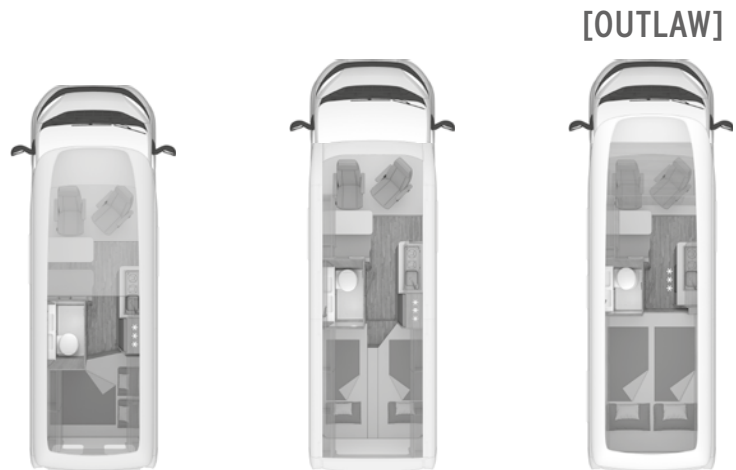

CAMPERVAN CaraTour FIAT

TECHNISCHE INFORMATIE / PRIJZEN

CaraTour

600 MQH

630 ME

630 MEG

BASIS UITVOERING

	FIAT	FIAT	FIAT
Chassis	FIAT	FIAT	FIAT
Motorvermogen	88 kW / 120 pk	103 kW / 140 pk	103 kW / 140 pk
Versnellingsbak	man.	man.	man.
Totale lengte (cm)	599	636	636
Breedte (buiten) (cm)	205	205	205
Breedte (binnen) (cm)	187	187	187
Hoogte (buiten) (cm)	312	258	282
Hoogte (binnen) (cm)	238	190	218
Massa van het voertuig in rijklare toestand van de gehomologeerde Duitse basisvariant (kg) (Opmerking: H140)	2.970 (2.822 - 3.119)	2.890 (2.746 - 3.035)	2.900 (2.755 - 3.045)
Berekende effectieve voertuigmassa van de landelijke basisvariant (kg)	2.970	2.890	2.900
Toegestane maximum massa (kg)**	3.500	3.500	3.500
Maximum resterend laadvermogen (kg)	155	231	221
Maximaal aanhangergewicht (kg)	2.500	2.500	2.500
Wielbasis (cm)	403	403	403
Bandenmaat	215/70 R 15 CP	215/70 R 15 CP	215/70 R 15 CP

*** het vermelde gewicht is de toegestane maximum massa. Verdere extra opties alsook juridische en technische informatie over het onderwerp „voertuiggewichten“ kunt u raadplegen vanaf pagina 4 en pagina 69 van deze prijslijst en op configurator.weinsberg.com/be