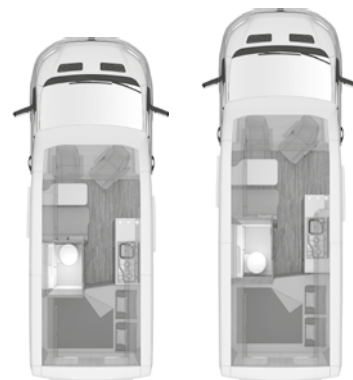

CUV
X-Cursion CUV VW

500 MQ

500 LT

TECHNISCHE INFORMATIE / PRIJZEN

X-Cursion CUV

BASIS UITVOERING		
Chassis	VW	VW
Motorvermogen	110 kW / 150 pk	110 kW / 150 pk
Versnellingsbak	man.	man.
Totale lengte (cm)	589	589
Breedte (buiten) (cm)	216	216
Breedte (binnen) (cm)	200	200
Hoogte (buiten) (cm)	228	228
Hoogte (binnen) (cm)	147	147
Massa van het voertuig in rijklaare toestand van de gehomologeerde Duitse basisvariant (kg) (H140)	2.655 (2.522 - 2.788)	2.690 (2.556 - 2.825)
Berekende effectieve voertuigmassa van de landelijke basisvariant (kg)	2.655	2.690
Toegestane maximum massa (kg)***	3.200	3.200
Maximum resterend laadvermogen (kg)	171	306
Maximaal aanhangergewicht (kg)	1.700	1.700
Wielbasis (cm)	340	340
Toegestaan aantal personen tijdens het rijden	4	2
Slaapplaatsen (Opmerking: H141)	2	2
Maximaal mogelijk aantal slaapplaatsen (H142)	4	4
Automatische 3-punts veiligheidsgordel, in hoogte verstelbaar	2	2
Maximaal mogelijk aantal zitplaatsen met veiligheidsgordel	4	4
OPBOUW		
Openslaande ramen rondom	3	4
Opbouwdeur (breedte x hoogte) (cm)	60 x 158	60 x 158
Wanddikte dak (mm)	50	50
Wanddikte zijwand (mm)	31	31
Wanddikte bodem (mm)	40	40
WOONRUIMTE		
Driepuntsgordel in rijrichting	2	2
Bedmaat voor (cm)	-	191 x 130
Bedmaat achter (cm)	137 x 200	-
WATER		
Vuil watertank (volume in liter)	58	58
Vers watertank (volume in liter) (Opmerking: H711)	65	65
Vulniveau van de vers watertank	10	10
KEUKEN		
Koelkast (volume in liter)	90	98
ELEKTRISCHE VOORZIENING		
Accu woonruimte (Ah)	80	80
Aantal 230 V aansluitpunten	6	7
Aantal USB aansluitpunten	3	2
VW T6.1 3.200 kg*** 110 kW / 150 pk, handgeschakelde 6 traps versnellingsbak		
Consumentenprijs incl. 21% BTW	€ 88.660,00	€ 88.660,00

Belangrijke opmerkingen

Wanneer u uw voertuig selecteert en configureert, moet u er rekening mee houden dat de installatie van extra uitrusting af fabriek de feitelijke massa van het voertuig vermeerderd en het laadvermogen vermindert. Het op de volgende pagina's vermelde gewicht van de extra uitrusting („pakketten“, „uitrustingskenmerken“ en „opties“) komt overeen met het extra gewicht ten opzichte van de standaarduitrusting van de desbetreffende indeling. Het totale gewicht van de geconfigureerde extra uitrusting, zoals door de fabrikant in de technische gegevens wordt aangegeven, mag de vastgelegde maximale massa van de extra uitrusting niet overschrijden. Dit is een waarde die voor elke indeling wordt berekend en waarmee Knaus Tabbert AG als fabrikant de maximaal beschikbare massa voor de af fabriek ingebouwde, extra uitrusting bepaalt.