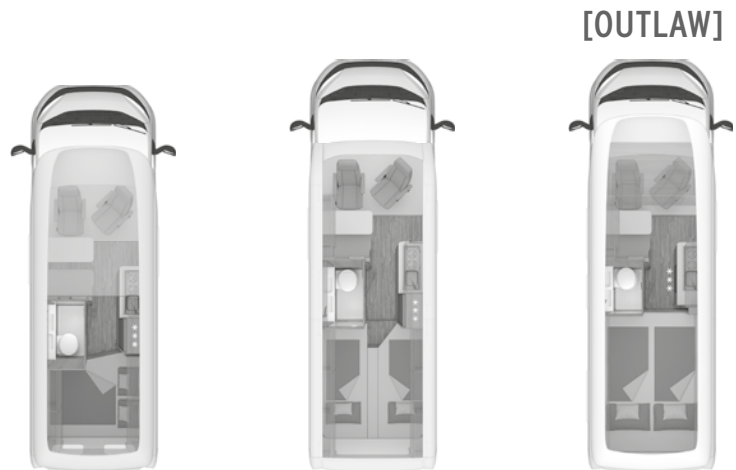

CAMPERVAN CaraBus FIAT

TECHNISCHE INFORMATIE / PRIJZEN

CaraBus

600 MQH

630 ME

630 MEG

BASIS UITVOERING

	FIAT	FIAT	FIAT
Chassis	FIAT	FIAT	FIAT
Motorvermogen	88 kW / 120 pk	103 kW / 140 pk	103 kW / 140 pk
Versnellingsbak	man.	man.	man.
Totale lengte (cm)	599	636	636
Breedte (buiten) (cm)	205	205	205
Breedte (binnen) (cm)	187	187	187
Hoogte (buiten) (cm)	312	258	282
Hoogte (binnen) (cm)	238	190	218
Massa van het voertuig in rijklare toestand van de gehomologeerde Duitse basisvariant (kg) (Opmerking: H140)	2.970 (2.822 - 3.119)	2.890 (2.746 - 3.035)	2.900 (2.755 - 3.045)
Berekende effectieve voertuigmassa van de landelijke basisvariant (kg)	2.970	2.890	2.900
Toegestane maximum massa (kg)**	3.500	3.500	3.500
Maximum resterend laadvermogen (kg)	155	231	221
Maximaal aanhangergewicht (kg)	2.500	2.500	2.500
Wielbasis (cm)	403	403	403
Bandenmaat	215/70 R 15 CP	215/70 R 15 CP	215/70 R 15 CP