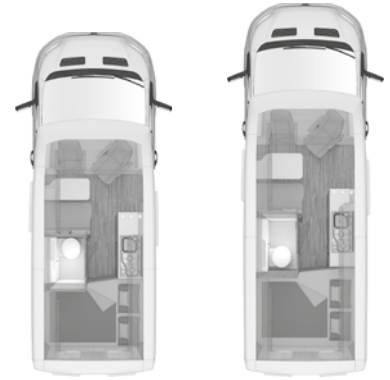

CAMPERVAN CaraBus FORD

TECHNISCHE INFORMATIE / PRIJZEN

CaraBus FORD

550 MQ

600 MQ

BASIS UITVOERING		
Versnellingsbak	man.	man.
Totale lengte (cm)	553	599
Breedte (buiten) (cm)	206	206
Breedte (binnen) (cm)	187	187
Hoogte (buiten) (cm)	274	274
Hoogte (binnen) (cm)	205	205
Massa van het voertuig in rijklare toestand van de gehomologeerde Duitse basisvariant (kg) (H140)	2.715 (2.579 - 2.851)	2.815 (2.674 - 2.956)
Berekende effectieve voertuigmassa van de landelijke basisvariant (kg)	2.715	2.815
Toegestane maximum massa (kg)**	3.500	3.500
Maximum resterend laadvermogen (kg)	414	310
Maximaal aanhangergewicht (kg)	2.500	2.500
Wielbasis (cm)	330	375
Bandenmaat	235/ 65 R 16C	235/ 65 R 16C
Velgenmaat	6,5J x 16 H2 / ET 60	6,5J x 16 H2 / ET 60
Toegestaan aantal personen tijdens het rijden	4	4
Slaapplaatsen (Opmerking: H141)	3	3
Maximaal mogelijk aantal slaapplaatsen (H142)	3	3
Automatische 3-punts veiligheidsgordel, in hoogte verstelbaar	2	2
Maximaal mogelijk aantal zitplaatsen met veiligheidsgordel	4	4
OPBOUW		
Openslaande ramen rondom	4	4
Wanddikte bodem (mm)	50	50
WOONRUIMTE		
Driepuntsgordel in rijrichting	2	2
Bedmaat zitgroep (cm)	143 x 70	156 x 70
Bedmaat gastenbed, optioneel (cm)	175 x 65	175 x 65
Bedmaat achter (cm)	193 x 128/121	193 x 147/138
WATER		
Vuil watertank (volume in liter)	75	75
Vers watertank (volume in liter) (H711A,H712C)	100	100
Vulniveau van de vers watertank	20	20
KEUKEN		
Koelkast (volume in liter)	90	90
ELEKTRISCHE VOORZIENING		
Accu woonruimte (Ah)	95	95
Aantal 12 V aansluitpunten	1	1
Aantal 230 V aansluitpunten	1	1
Aantal USB aansluitpunten	1	1
FORD TRANSIT 3.500 kg***; L3 FWD 2.0 I EcoBlue Light Duty; 130 pk	s	s
Consumentenprijs incl. 21% BTW	€ 55.530,00	€ 57.460,00

Belangrijke opmerkingen

Wanneer u uw voertuig selecteert en configureert, moet u er rekening mee houden dat de installatie van extra uitrusting af fabriek de feitelijke massa van het voertuig vermeerderd en het laadvermogen vermindert. Het op de volgende pagina's vermelde gewicht van de extra uitrusting („pakketten“, „uitrustingskenmerken“ en „opties“) komt overeen met het extra gewicht ten opzichte van de standaarduitrusting van de desbetreffende indeling. Het totale gewicht van de geconfigureerde extra uitrusting, zoals door de fabrikant in de technische gegevens wordt aangegeven, mag de vastgelegde maximale massa van de extra uitrusting niet overschrijden. Dit is een waarde die voor elke indeling wordt berekend en waarmee Knaus Tabbert AG als fabrikant de maximaal beschikbare massa voor de af fabriek ingebouwde, extra uitrusting bepaalt.