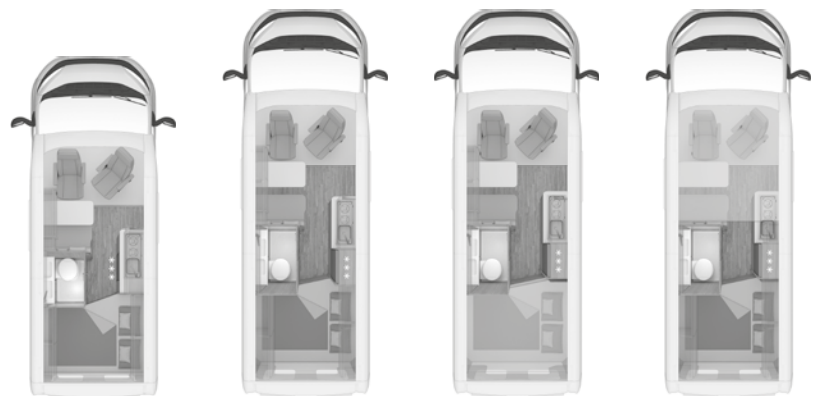

CAMPERVAN CaraTour FIAT

TECHNISCHE INFORMATIE / PRIJZEN

CaraTour

540 MQ

600 MQ

600 ME

600 DQ

BASIS UITVOERING

Chassis	FIAT	FIAT	FIAT	FIAT
Motorvermogen	88 kW / 120 pk	88 kW / 120 pk	88 kW / 120 pk	103 kW / 140 pk
Versnellingsbak	man.	man.	man.	man.
Totale lengte (cm)	541	599	599	599
Breedte (buiten) (cm)	205	205	205	205
Breedte (binnen) (cm)	187	187	187	187
Hoogte (buiten) (cm)	258	258	258	282
Hoogte (binnen) (cm)	190	190	190	218
Massa van het voertuig in rijklare toestand van de gehomologeerde Duitse basisvariant (kg) (Opmerking: H140)	2.720 (2.584 - 2.856)	2.820 (2.679 - 2.961)	2.820 (2.679 - 2.961)	2.880 (2.736 - 3.024)
Berekende effectieve voertuigmassa van de landelijke basisvariant (kg)	2.720	2.820	2.820	2.890
Toegestane maximum massa (kg)***	3.300	3.300	3.300	3.500
Maximum resterend laadvermogen (kg)	210	105	105	235
Maximaal aanhangergewicht (kg)	2.500	2.500	2.500	3.000
Wielbasis (cm)	345	403	403	403
Bandenmaat	215/70 R 15 CP	215/70 R 15 CP	215/70 R 15 CP	225/75 R 16 CP, 215/70 R 15 CP

*** het vermelde gewicht is de toegestane maximum massa. Verdere extra opties alsook juridische en technische informatie over het onderwerp „voertuiggewichten“ kunt u raadplegen vanaf pagina 4 en pagina 69 van deze prijslijst en op configurator.weinsberg.com/be