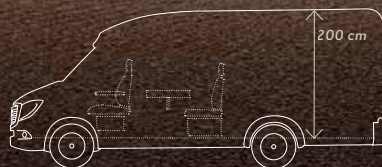

TECHNISCHE GEGEVENS

max.
4 slaappleatsen

4 gordel
zitplaatsen

3.500 kg