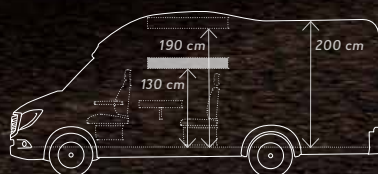

TECHNISCHE GEGEVENS

max.
4 slaapplekken

4 gordel
zitplaatsen

3.500 kg