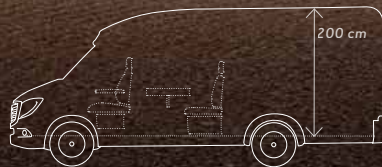

TECHNISCHE DATEN

2 Schlafplätze

4 gurtgesicherte Sitzplätze

3.500 kg