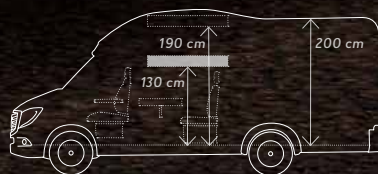

TECHNISCHE DATEN

bis zu 4
Schlafplätze

4 gurtgesicherte
Sitzplätze

3.500 kg