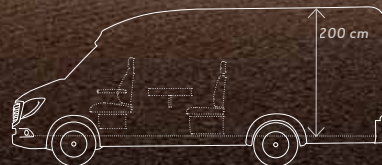

TECHNISCHE DATEN

2 Schlafplätze

4 gurtgesicherte
Sitzplätze

3.500 kg