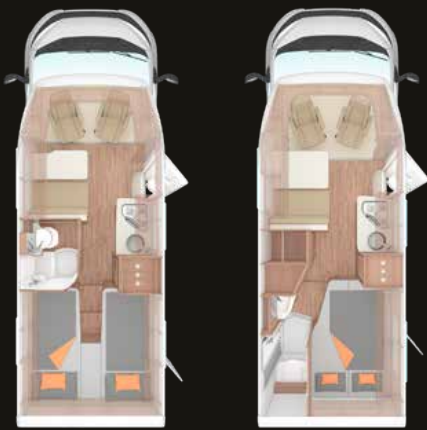

600 MEG

600 MF