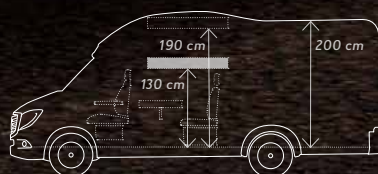

AB € 81.810,-
85.900,50 CHF

Spare bis zu € 24.880,- / 26.124 CHF

TECHNISCHE DATEN

bis zu 4
Schlafplätze

4 gurtgesicherte
Sitzplätze

3.500 kg